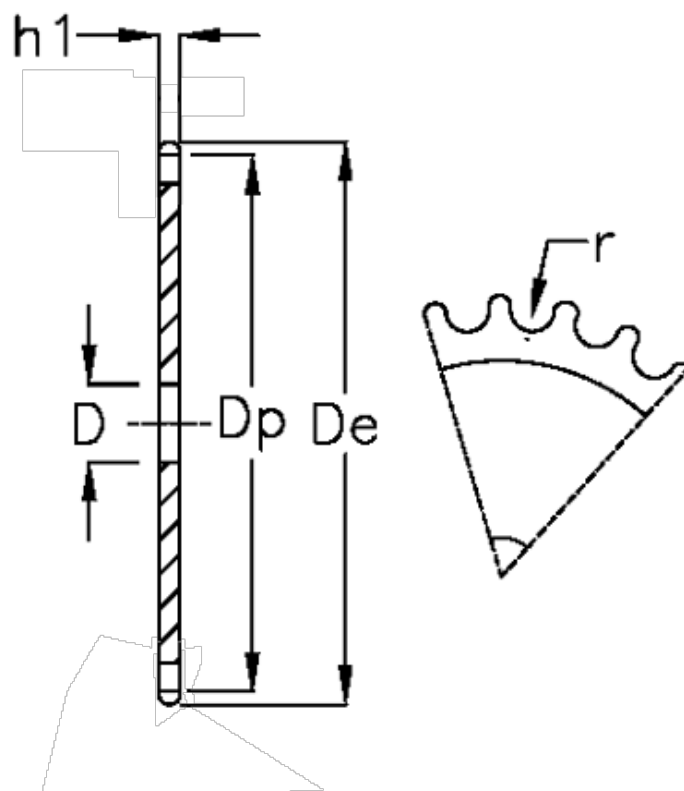

Varenummer: 616021006018
Beskrivelse: Pladehjul 10 B-1 Z=18 simplex

Mål

Antal tænder	= 18	r = 10.16
C	= 2	
D	= 12	
De	= 98.3	
Dp	= 91.42	
For kædebetegnelse	= 10 B-1	
For kæde størrelse	= 5/8 x 3/8	
h1	= 9.1	